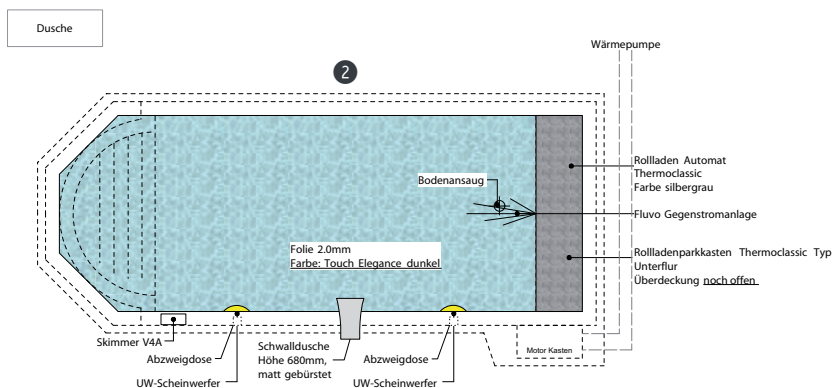

1 Kaum zu glauben: Wo sich heute eine mediterrane Oase ausbreitet, lag vor einem Jahr noch eine leere, langweilige Rasenfläche mit angrenzendem Parkplatz. 2 Ausführungsplan für das neue Schwimmbad. Der Poolstandort wurde direkt vor Ort visualisiert. Dann wurde das Baugesuch erstellt und in enger Zusammenarbeit mit der Gartenbauunternehmung der Terminplan erstellt. Leitungsgräben, Aushubtiefen, Fundamente, Kernbohrungen, Gartenbeleuchtung, Platzierung der Gartendusche, Bepflanzung, Sichtschutz, Auswahl der Gartenplatten, Bemusterungen etc. erfolgten in enger Kooperation der beiden Unternehmen.

POOL / POOLAUSSTATTUNG

- VitaPool Classic Gartenschwimmbad; vollisoliertes Schwimmbad-System (Wände und Boden vollflächig)
- Stahl- Holzkonstruktion (Stahlträger verzinkt, Holzbohlen imprägniert)
- Schwimmbad-Legierung: Auskleidung 2,0 mm Typ Touch Elegance im Naturstein-Look
- Grosszügige, elegante und bequeme Rundbogen-Einstiegstreppe
- Unterflur-Rollladenabdeckung komplett versteckt verbaut
- Automatische Schwimmbad-Abdeckung in Ausführung Solar
- Sicherheitssystem bei der Schwimmbad-Abdeckung
- Automatischer Reinigungs-Roboter

WASSERATTRAKTIONEN

- Unterwasserbeleuchtung für einzigartiges Ambiente
- Gegenstromanlage für sportliches Schwimmen
- Schwalldusche

WASSERAUFBEREITUNG

- vollautomatische Wasseraufbereitungs-Anlage mit WIFI-Anbindung = Fernzugriff auf die Wasserwerte, Filterlaufzeiten, Filterspülung
- Fernzugriff durch Bauherrschaft und durch Vita Bad AG möglich